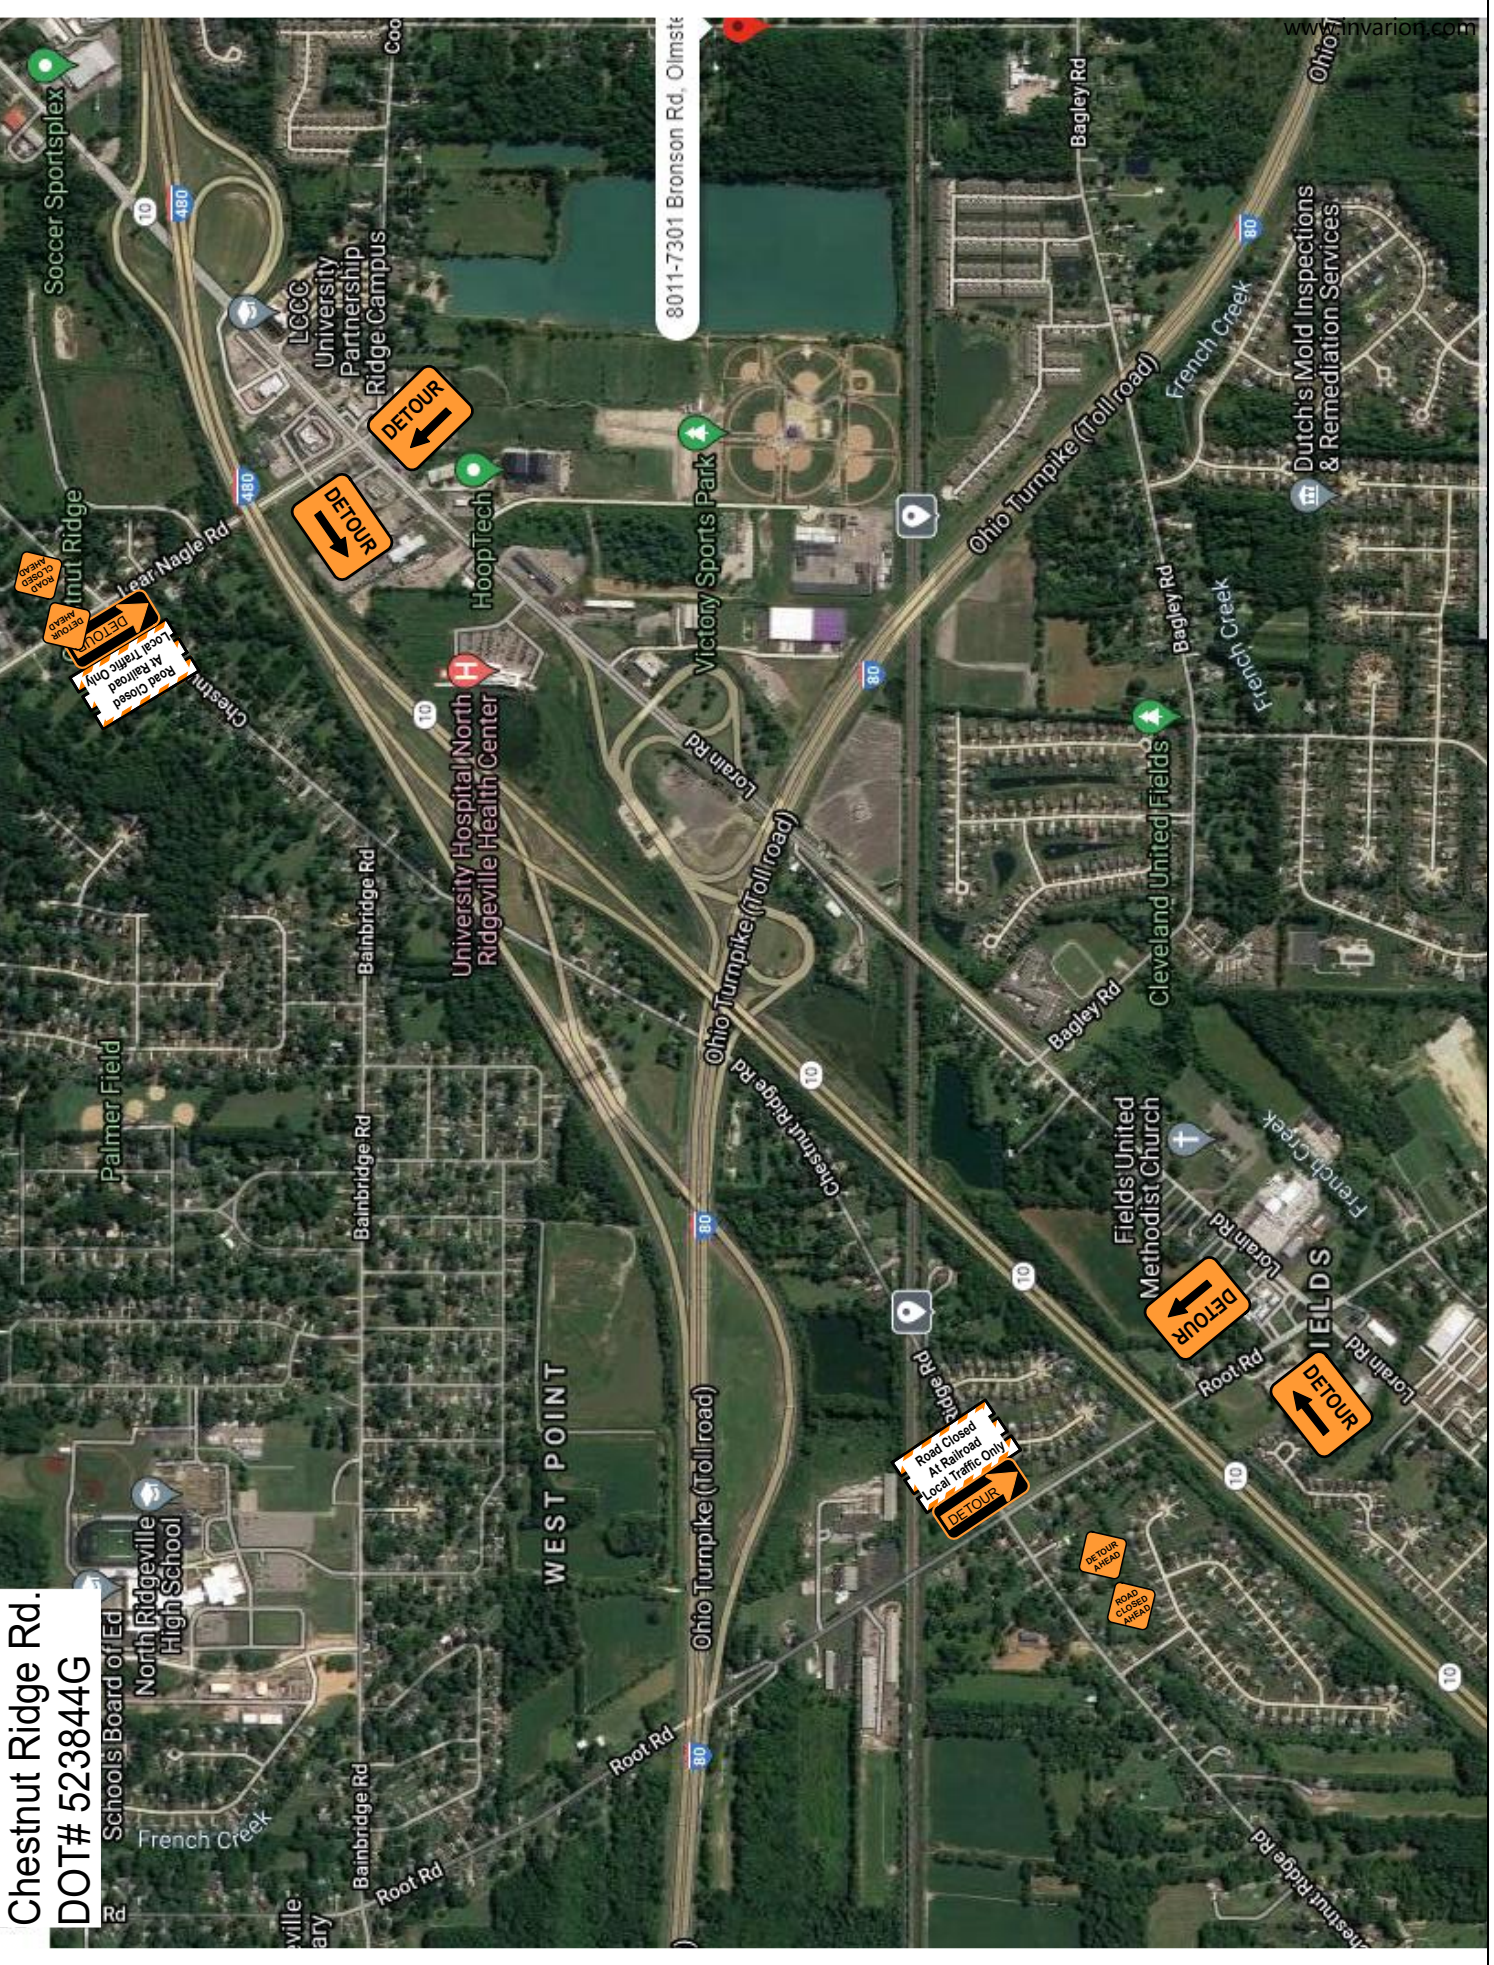

Chestnut Ridge Rd.
DOT# 523844G

8011-7301 Bronson Rd, Olmst

www.invarion.com